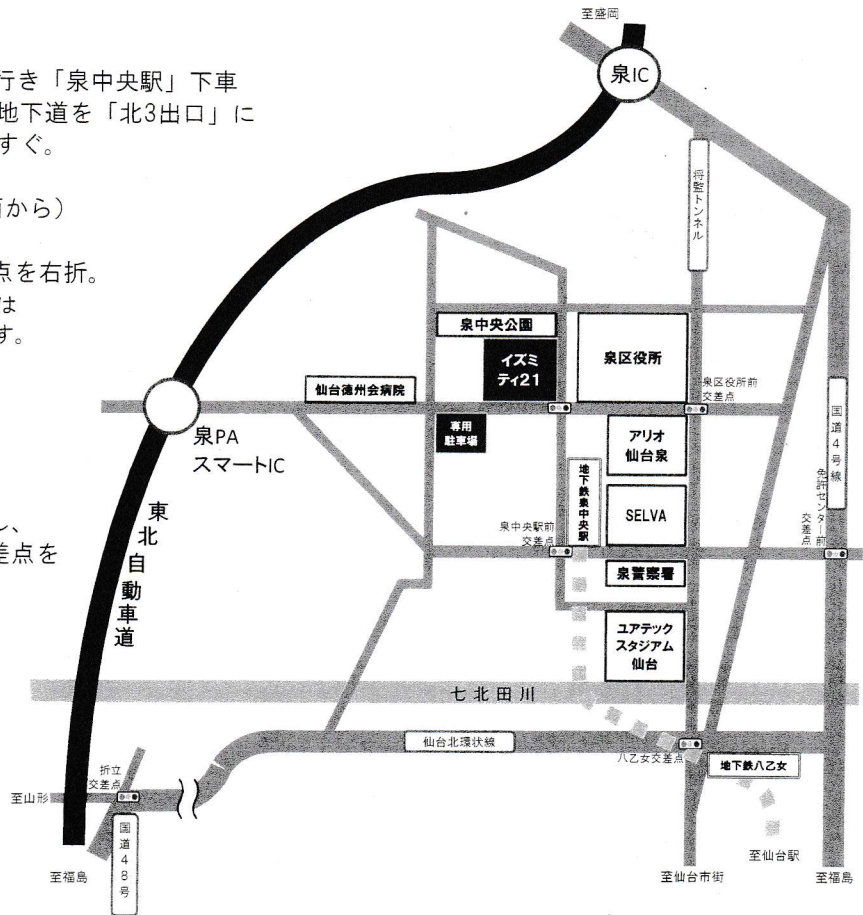

イズミティ21（仙台市泉文化創造センター）アクセス・駐車場案内

〒981-3133 仙台市泉区泉中央2丁目18番地の1 TEL022-375-3101/Fax022-375-4229

アクセスマップ

《公共交通機関》

- 仙台市営地下鉄南北線、泉中央方面行き「泉中央駅」下車（仙台駅から15分）。北改札口を出て地下道を「北3出口」に向かって徒歩5分。北3出口から出ですぐ。
- 東北自動車道・国道4号線（盛岡方面から）泉ICから国道4号線を仙台方面へ、将監トンネル経由で泉区役所前交差点を右折。
※東北自動車道で福島方面から来る場合は泉PAスマートIC（ETC専用）が便利です。
- 国道4号線（福島方面から）免許センター前交差点を左折し、泉中央駅前交差点を右折。
- 国道48号線（山形方面から）折立交差点から仙台北環状線を経由し、八乙女交差点を左折、泉区役所前交差点を左折。

駐車場のご案内

* 専用駐車場 *

- 営業時間
8:30～22:30
(休館日は閉鎖)
- 料金
最初の1時間まで100円
以降30分ごと50円加算。
※施設利用による優待割引等はありません。
- 駐車台数34台
※満車の場合、付近の一般有料駐車場をご利用ください。

P 一般有料駐車場