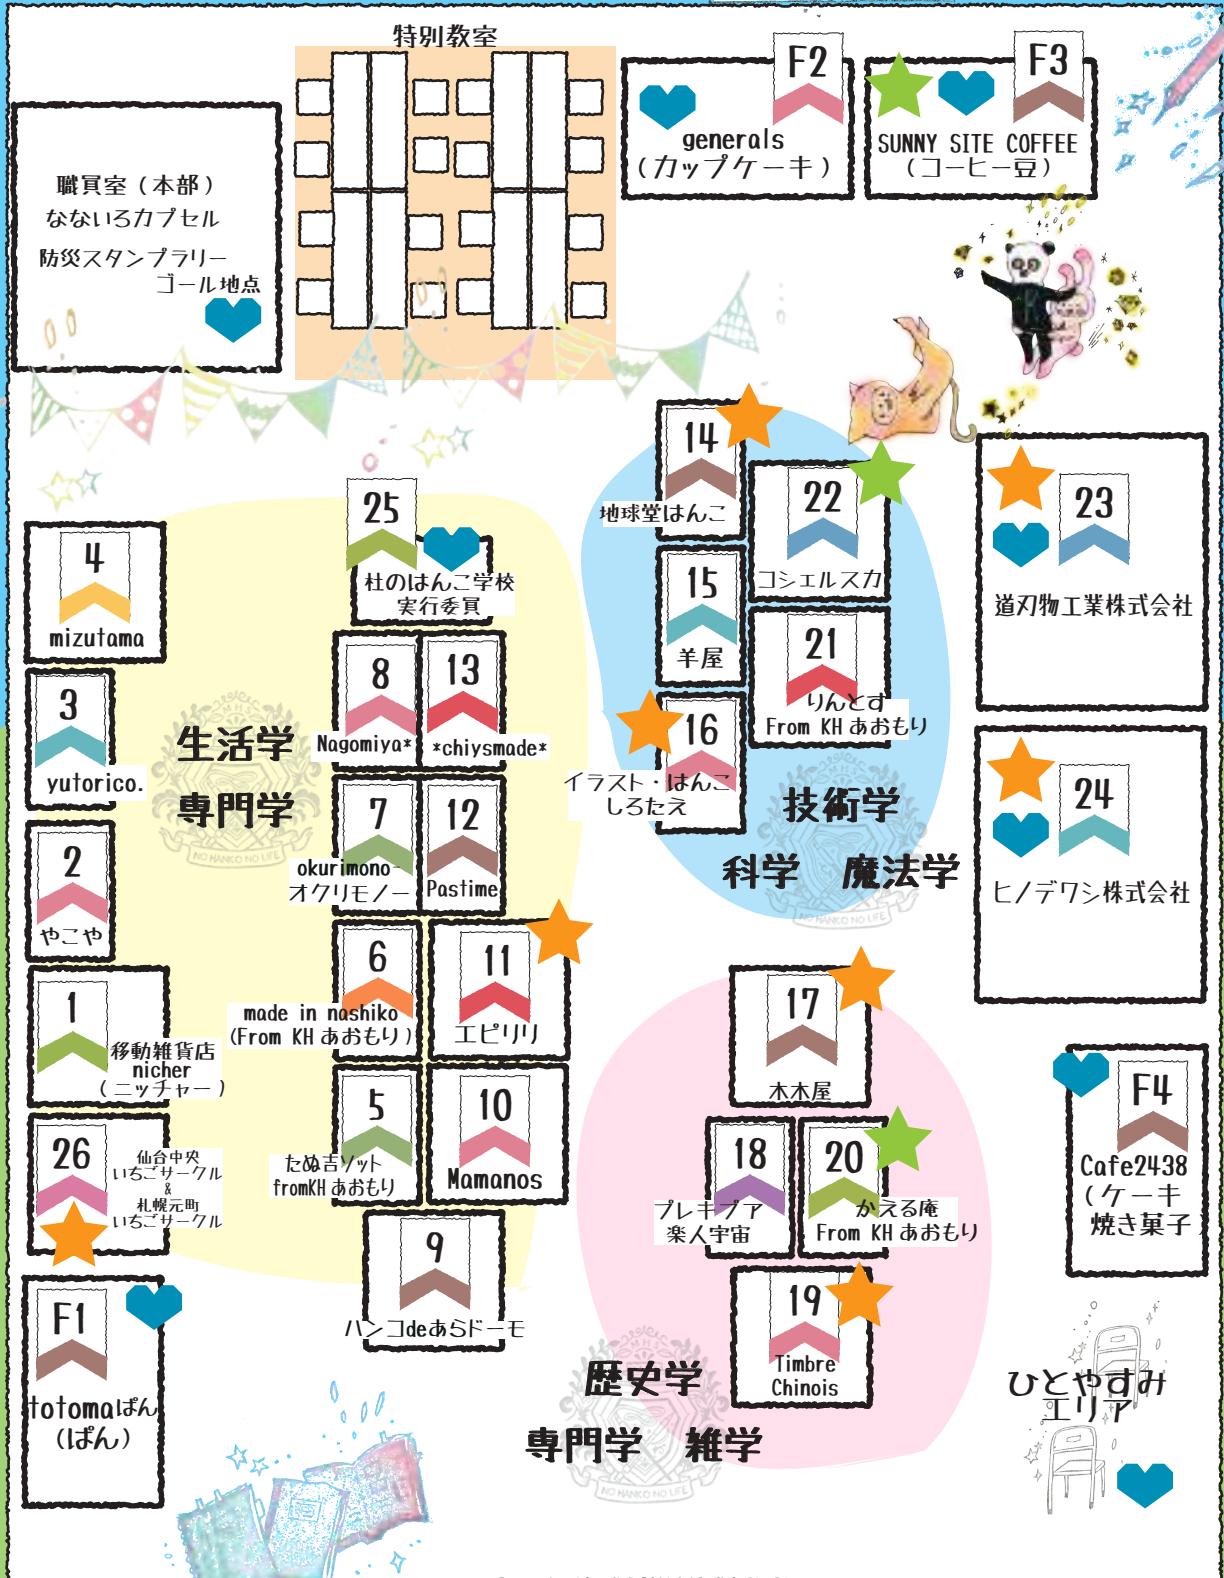

杜のはんこ学校 教室配置図

- ★ ワークショップ実施
- ☆ 特別教室でワークショップ実施
- ♡ ???

今日のめあて（注意事項）

- ・「杜のはんこ学校」で楽しく過ごせるよう、スタッフの指示には必ず従ってください。
- ・指示及び注意事項に従って頂けない場合、入場をお断りする場合があります。
- ・イベント自体を中止することがあります。
- ・ウェブサイト及び SNS へ掲載する為の撮影を予告無しに行う場合がございます。
- ・予めご了承の上ご参加下さい。
- ・会場内での飲食は自由ですが、アルコール類のご飲食はご遠慮ください。
- ・会場内で生じた事故については、主催者は一切責任を負いません。
- ・お荷物、貴重品に関してはご自身で管理願います。

あそぶ
まなぶ
きずく

昇降口（受付）